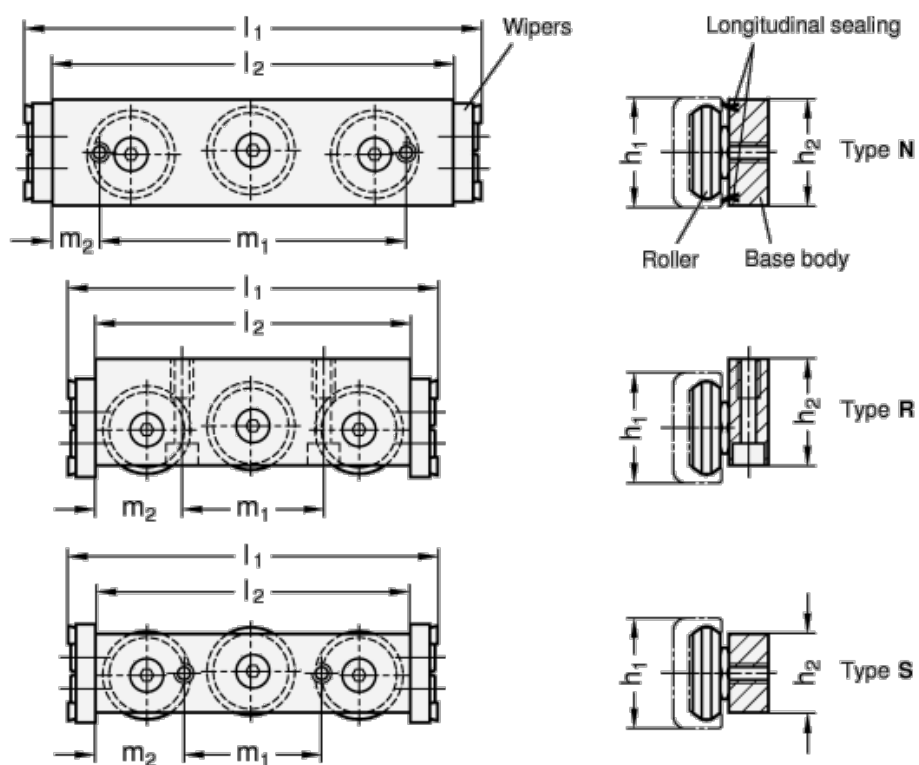

Varenummer: 20242443NX
 Beskrivelse: E+G kompakt rullevojn GN 2424-43-N-X

Mål

A/F = 15
 b1 = 21
 b2 = 37.5
 b3 = 15
 d1 = 35
 d2 = M8
 d3 =
 h1 = 43

h2 = 25
 h3 =
 L1 = 148
 L2 = 134
 m1 = 114
 m2 = 10
 s =
 t =

Vægt i (g) = 415